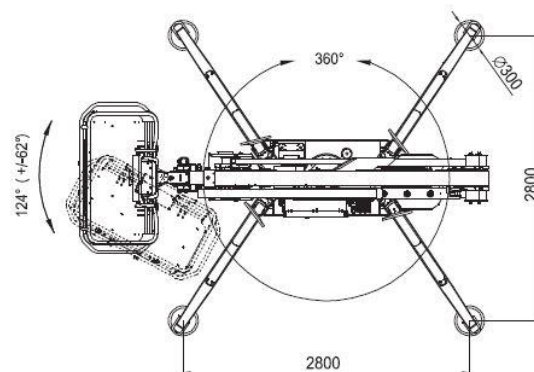

Nacelle à chenille Hinowa 15.70

Hauteur max	15.40 m
Déport horizontal max	6.60 m
Longueur machine fermée	4.02 m
Largeur machine fermée	0.75 m
Largeur béquille	2.80 m
Hauteur de transport	1.99 m
Dimension panier	1335x690xH1100 mm
Rotation du panier	124° (+/- 62°)
Vitesse de déplacement	1.4 – 2.6 km/h
Poids de la machine	1950 kg
Pente max	16°
Capacité nacelle	230 kg
Nombre de personne	2