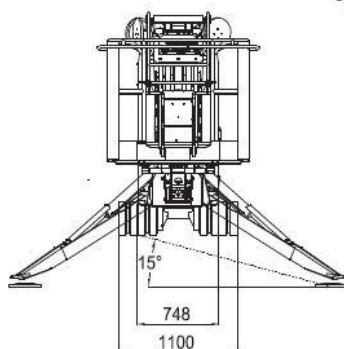

Nacelle à chenille Hinowa 15.70

Hauteur max	15.40 m
Déport horizontal max	6.60 m
Longueur machine fermée	4.02 m
Largeur machine fermée	0.75 m
Largeur béquille	2.80 m
Hauteur de transport	1.99 m
Dimension panier	1335x690xH1100 mm
Rotation du panier	124° (+/- 62°)
Vitesse de déplacement	1.4 – 2.6 km/h
Poids de la machine	1950 kg
Pente max	16°
Capacité nacelle	230 kg
Nombre de personne	2