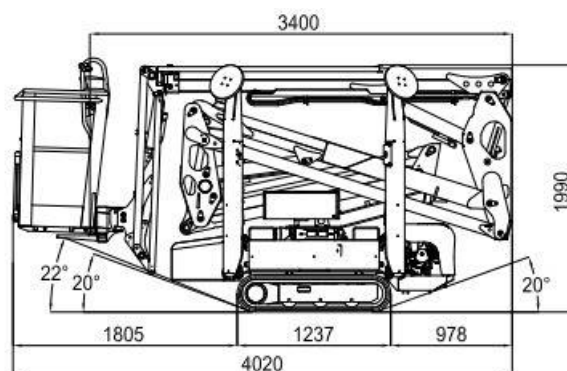

Nacelle à chenille Hinowa 15.70

Hauteur max	15.40 m
Déport horizontal max	6.60 m
Longueur machine fermée	4.02 m
Largeur machine fermée	0.75 m
Largeur béquille	2.80 m
Hauteur de transport	1.99 m
Dimension panier	1335x690xH1100 mm
Rotation du panier	124° (+/- 62°)
Vitesse de déplacement	1.4 – 2.6 km/h
Poids de la machine	1950 kg
Pente max	16°
Capacité nacelle	230 kg
Nombre de personne	2