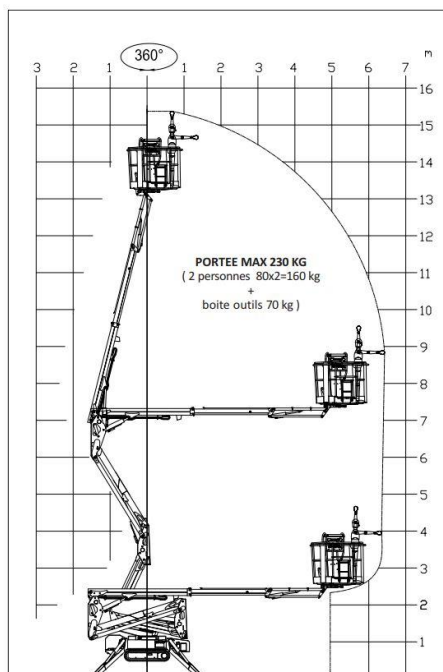

Nacelle à chenille Hinowa 15.70

Hauteur max	15.40 m
Déport horizontal max	6.60 m
Longueur machine fermée	4.02 m
Largeur machine fermée	0.75 m
Largeur béquille	2.80 m
Hauteur de transport	1.99 m
Dimension panier	1335x690xH1100 mm
Rotation du panier	124° (+/- 62°)
Vitesse de déplacement	1.4 – 2.6 km/h
Poids de la machine	1950 kg
Pente max	16°
Capacité nacelle	230 kg
Nombre de personne	2