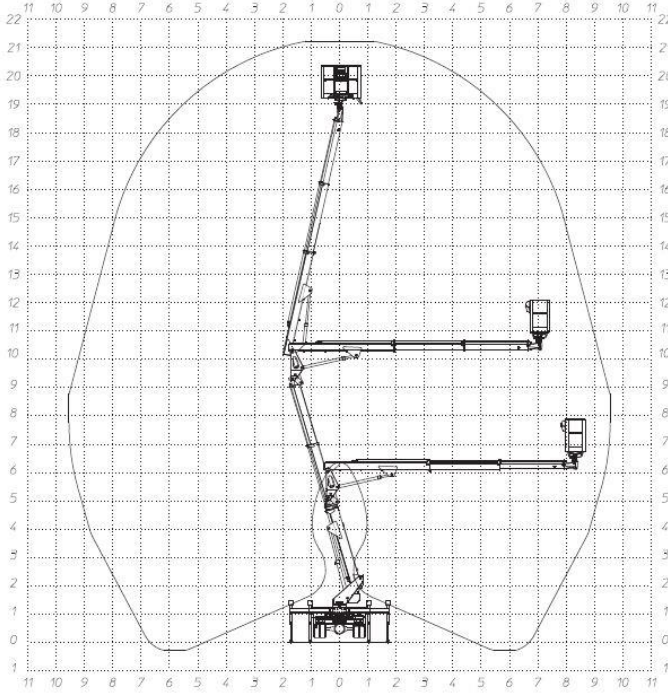

Camionnette nacelle Multitel MX210

Tarifs de location

1/2 jour	200.-
Jour complet	300.-

Assurance bris de machine inclus
franchise CHF 2000.- / TVA non comprise
Transport aller et retour : CHF 200.-
Permis de conduire voiture catégorie B
Le carburant n'est pas compris dans le prix