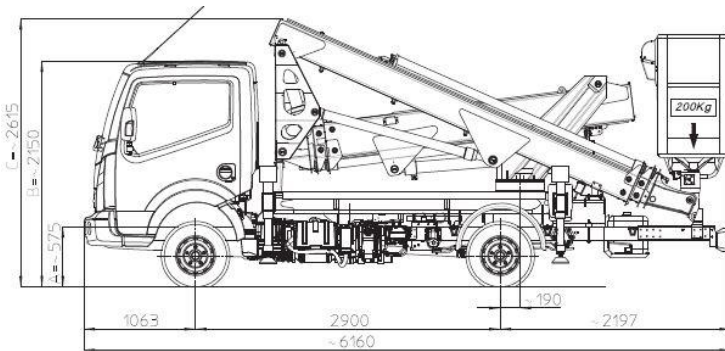

Camionnette nacelle Multitel MX210

Tarifs de location

1/2 jour	200.-
Jour complet	300.-

Assurance bris de machine inclus
franchise CHF 2000.- / TVA non comprise
Transport aller et retour : CHF 200.-
Permis de conduire voiture catégorie B
Le carburant n'est pas compris dans le prix