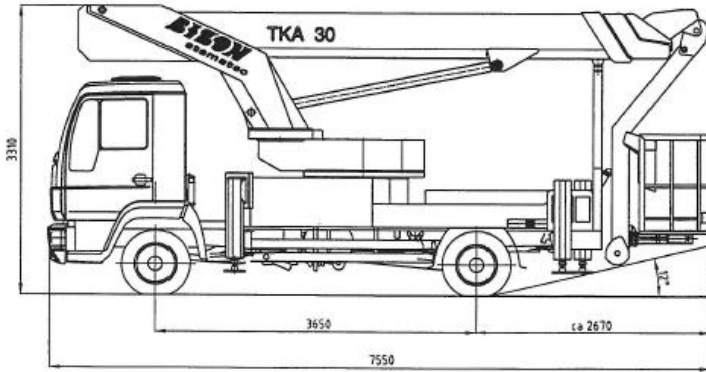

Camion nacelle télescopique Man TKA30

Tarifs de location

Tarif véhicule avec machiniste	
1 heure	150.-
Tarif véhicule sans machiniste	
1/2 jour	300.-
1 jour	500.-
2-5 jours	400.-
Dès 5 jours	300.-

Assurance bris de machine inclus / Franchise CHF 2000.- / TVA non comprise
Transport aller et retour : CHF 200.-
Permis de conduire voiture catégorie C
Le carburant n'est pas compris dans le prix