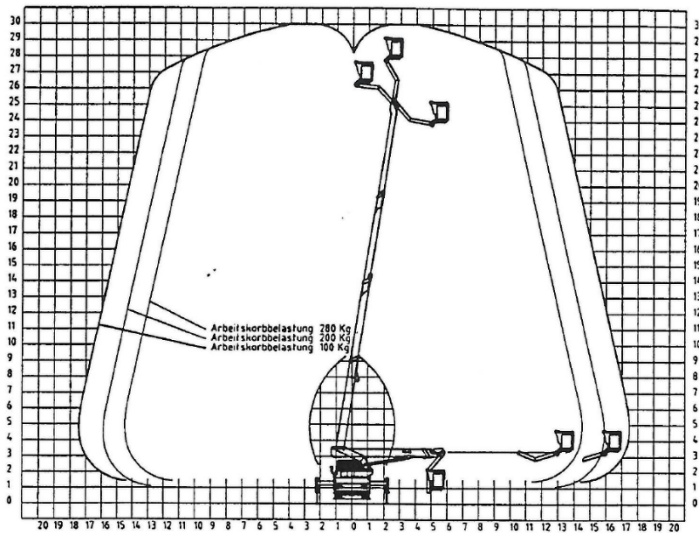

Camion nacelle télescopique Man TKA30

Tarifs de location

Tarif véhicule avec machiniste	
1 heure	150.-
Tarif véhicule sans machiniste	
1/2 jour	300.-
1 jour	500.-
2-5 jours	400.-
Dès 5 jours	300.-

Assurance bris de machine inclus / Franchise CHF 2000.- / TVA non comprise
Transport aller et retour : CHF 200.-
Permis de conduire voiture catégorie C
Le carburant n'est pas compris dans le prix