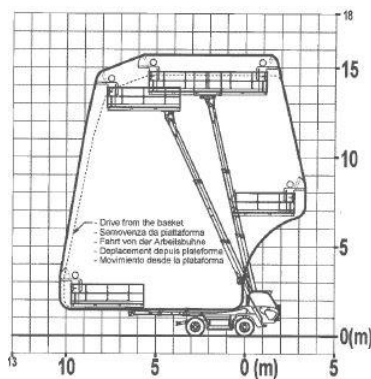

Merlo MPR 15

DIM	A	C	E	F	G	H	M	N	P	R	S
MM	6350	2760	6090	300	2550	2280	995	3330	2940	3920	4900

Tarifs de location

TVA non comprise

Permis de conduire voiture catégorie B

Assurance bris de machine incluse, franchise CHF 2000.-