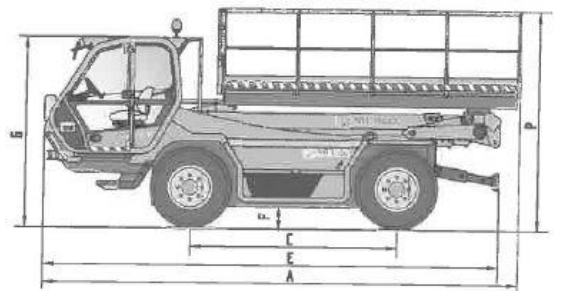

Merlo MPR 15

DIM	A	C	E	F	G	H	M	N	P	R	S
MM	6350	2760	6090	300	2550	2280	995	3330	2940	3920	4900

Tarifs de location

TVA non comprise

Permis de conduire voiture catégorie B

Assurance bris de machine incluse, franchise CHF 2000.-