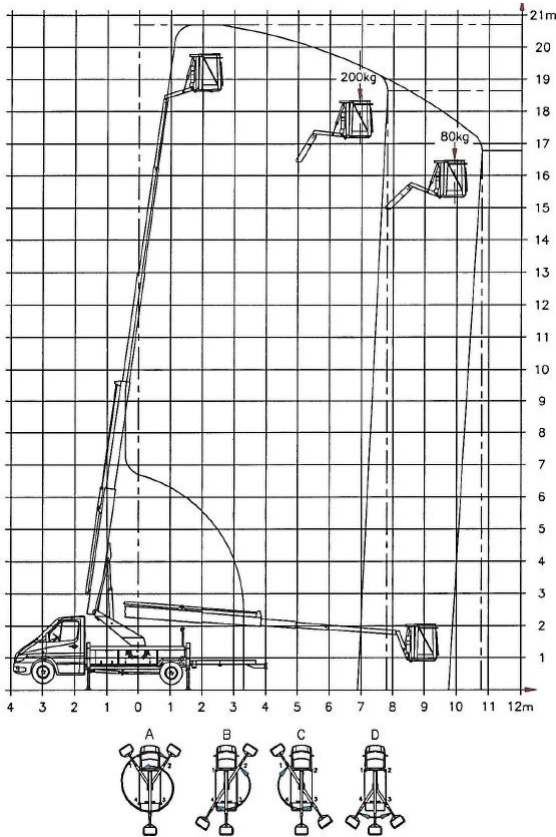

Camionnette nacelle télescopique DL21T

Tarifs de location

1/2 jour	200.-
1 jour	300.-

Assurance bris de machine inclus / Franchise CHF 2000.- / TVA non comprise
Transport aller et retour : CHF 200.-
Permis de conduire voiture catégorie B
Le carburant n'est pas compris dans le prix