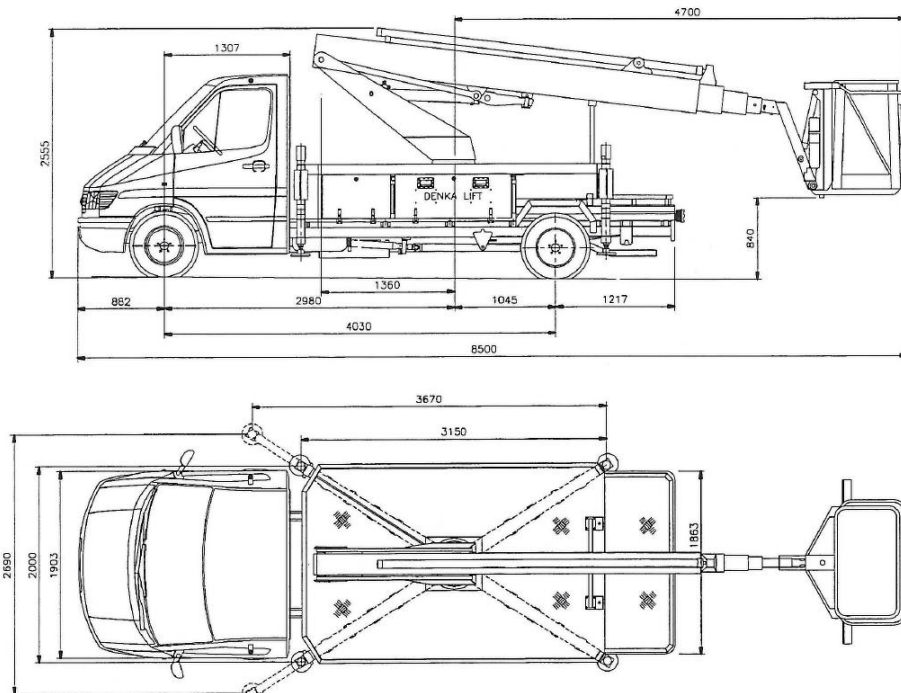

Camionnette nacelle télescopique DL21T

Tarifs de location

1/2 jour	200.-
1 jour	300.-

Assurance bris de machine inclus / Franchise CHF 2000.- / TVA non comprise
Transport aller et retour : CHF 200.-
Permis de conduire voiture catégorie B
Le carburant n'est pas compris dans le prix