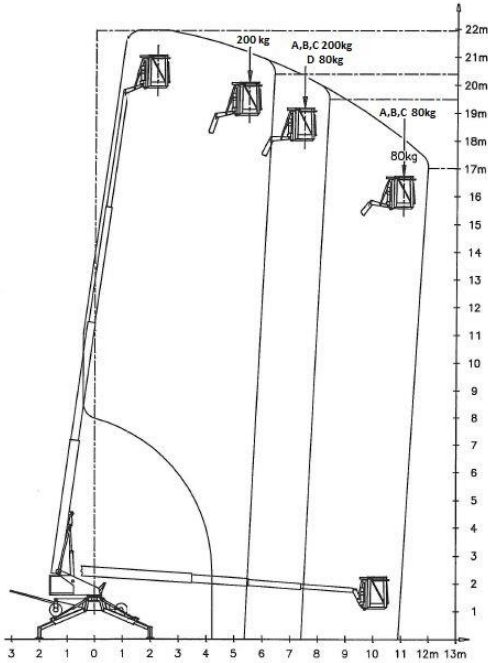

Nacelle télescopique DL22N

Poids : 2'300 kg

Tarifs de location

1/2 jour	250.-
1 jour	400.-
2 - 5 jours	350.-
6 - 10 jours	300.-
11 - 20 jours	250.-
Dès 21 jours	200.-

Assurance bris de machine incluse, franchise CHF 2000.-
TVA non comprise