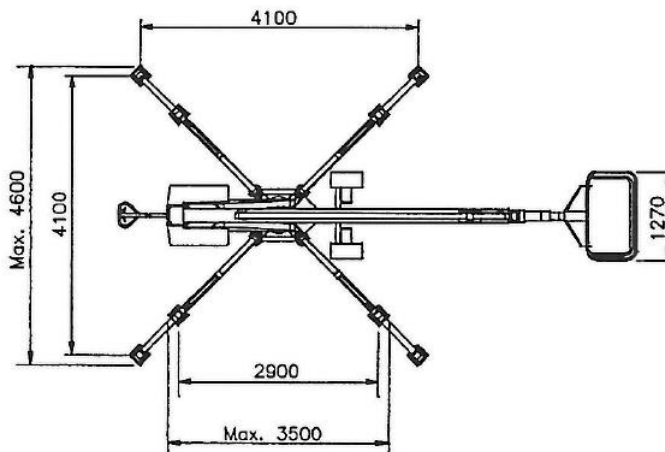

Nacelle télescopique DL22N

Poids : 2'300 kg

Tarifs de location

1/2 jour	250.-
1 jour	400.-
2 - 5 jours	350.-
6 - 10 jours	300.-
11 - 20 jours	250.-
Dès 21 jours	200.-

Assurance bris de machine incluse, franchise CHF 2000.-
TVA non comprise