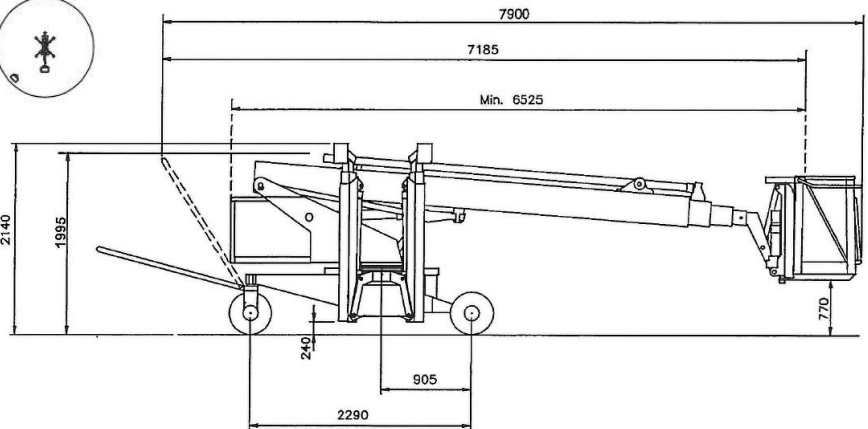

Nacelle télescopique DL22N

Poids : 2'300 kg

Tarifs de location

1/2 jour	250.-
1 jour	400.-
2 - 5 jours	350.-
6 - 10 jours	300.-
11 - 20 jours	250.-
Dès 21 jours	200.-

Assurance bris de machine incluse, franchise CHF 2000.-
TVA non comprise