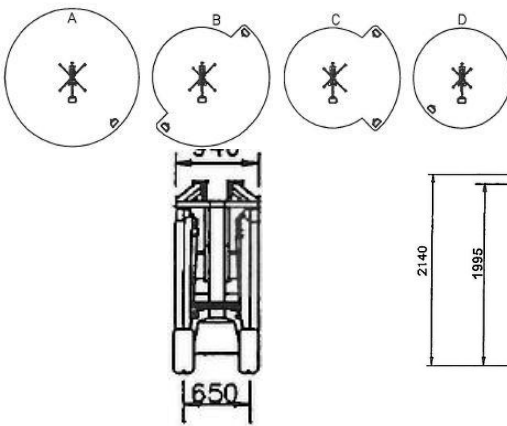

Nacelle télescopique DL22N

Poids : 2'300 kg

Tarifs de location

1/2 jour	250.-
1 jour	400.-
2 - 5 jours	350.-
6 - 10 jours	300.-
11 - 20 jours	250.-
Dès 21 jours	200.-

Assurance bris de machine incluse, franchise CHF 2000.-
TVA non comprise