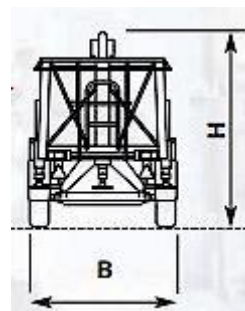

Nacelle télescopique DK25

Modèle Standard	DK25
Capacité	
Hauteur de travail maximale lettre A	25.0 mètres
Hauteur de travail lettre B	23.0 mètres
Hauteur de travail lettre C	21.4 mètres
Longueur maximale lettre D	11.4 mètres
Longueur lettre E	9.0 mètres
Charge maximale dans le panier	200 Kg
Rotation	360° en continu
Dimensions de transport	
Longueur	9070 millimètres
Hauteur	2110 millimètres
Largeur	1685 millimètres
Poids net standard	2450 Kg