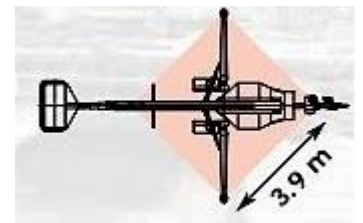

Nacelle télescopique DK25

Modèle Standard	DK25
Capacité	
Hauteur de travail maximale lettre A	25.0 mètres
Hauteur de travail lettre B	23.0 mètres
Hauteur de travail lettre C	21.4 mètres
Longueur maximale lettre D	11.4 mètres
Longueur lettre E	9.0 mètres
Charge maximale dans le panier	200 Kg
Rotation	360° en continu
Dimensions de transport	
Longueur	9070 millimètres
Hauteur	2110 millimètres
Largeur	1685 millimètres
Poids net standard	2450 Kg