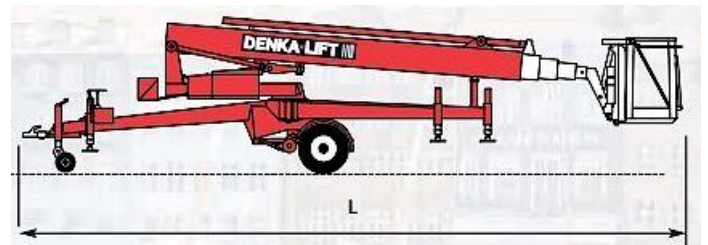

Nacelle télescopique DK25

Modèle Standard	DK25
Capacité	
Hauteur de travail maximale lettre A	25.0 mètres
Hauteur de travail lettre B	23.0 mètres
Hauteur de travail lettre C	21.4 mètres
Longueur maximale lettre D	11.4 mètres
Longueur lettre E	9.0 mètres
Charge maximale dans le panier	200 Kg
Rotation	360° en continu
Dimensions de transport	
Longueur	9070 millimètres
Hauteur	2110 millimètres
Largeur	1685 millimètres
Poids net standard	2450 Kg