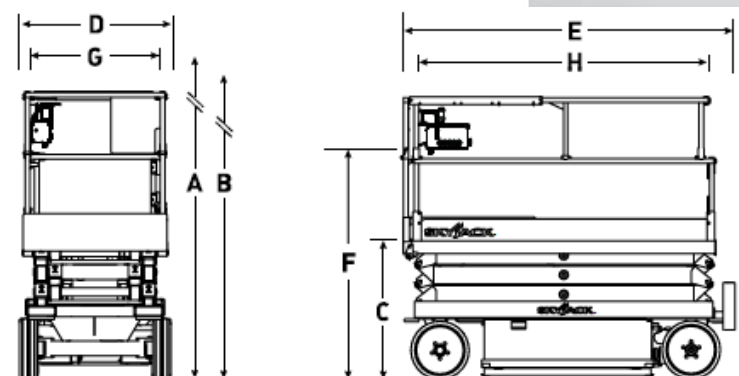

Nacelle ciseaux électrique SJ4626

SJ4626 9.92 m 7.92 m 1.14 m 1.17 m 2.31 m 1.79 m 1.07 m 2.13 m 1.22 m 3.2 km/h 2'170 kg 30% 454 kg

Tarifs de location

1 jour	100.-
2 - 5 jours	90.-
6 - 10 jours	80.-
11 - 15 jours	70.-
16 - 20 jours	60.-
21 - 40 jours	50.-
41 - 60 jours	40.-
Dès 61 jours	35.-