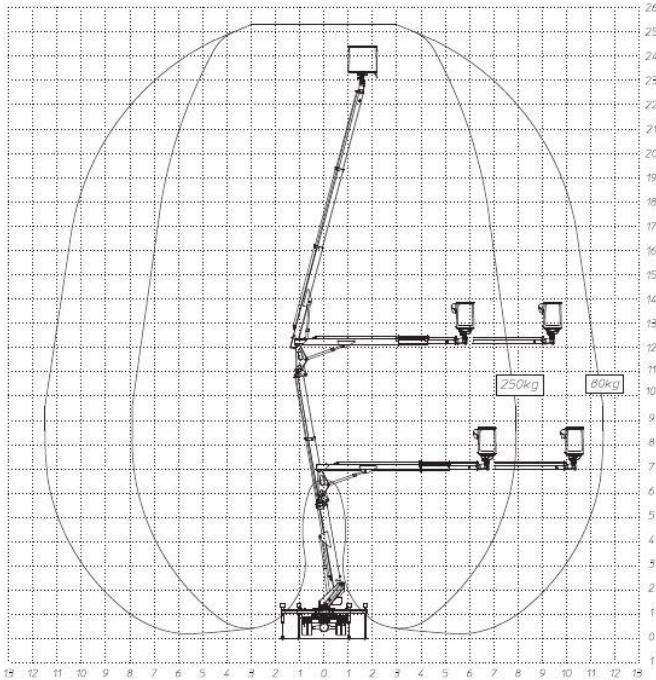

Camionnette nacelle Multitel MX250

Tarifs de location

1/2 jour	200.-
Jour complet	300.-

Assurance bris de machine inclus
franchise CHF 2000.- / TVA non comprise
Transport aller et retour : CHF 200.-
Permis de conduire voiture catégorie B
Le carburant n'est pas compris dans le prix