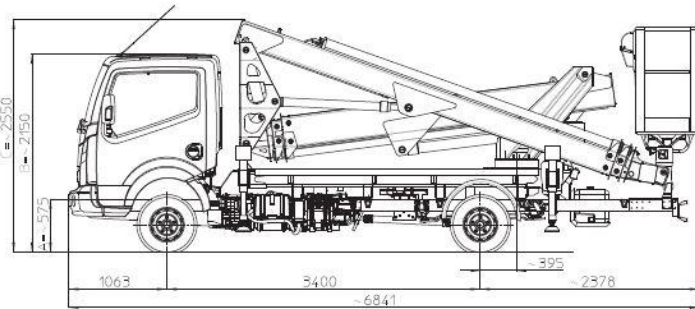

Camionnette nacelle Multitel MX250

Tarifs de location

1/2 jour	200.-
Jour complet	300.-

Assurance bris de machine inclus
franchise CHF 2000.- / TVA non comprise
Transport aller et retour : CHF 200.-
Permis de conduire voiture catégorie B
Le carburant n'est pas compris dans le prix