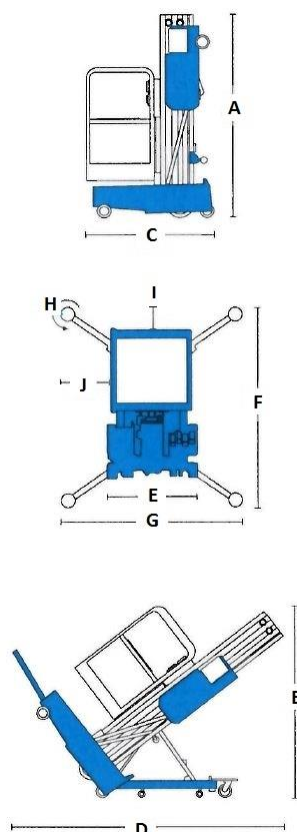

Élévateur de personne **Genie AWP-40S**

Hauteur de panier : 12.29m
Hauteur de travail : 14.29m
Largeur unité de base standard : 74cm
Alimentation : 230 VAC

	A	B	C	D	E	F	G	H	I	J
AWP-40S	2.78 m	1.98 m	1.42 m	2.94 m	74 cm	3.89 m	3.68 m	1.12 m	1.12 m	1.52 m