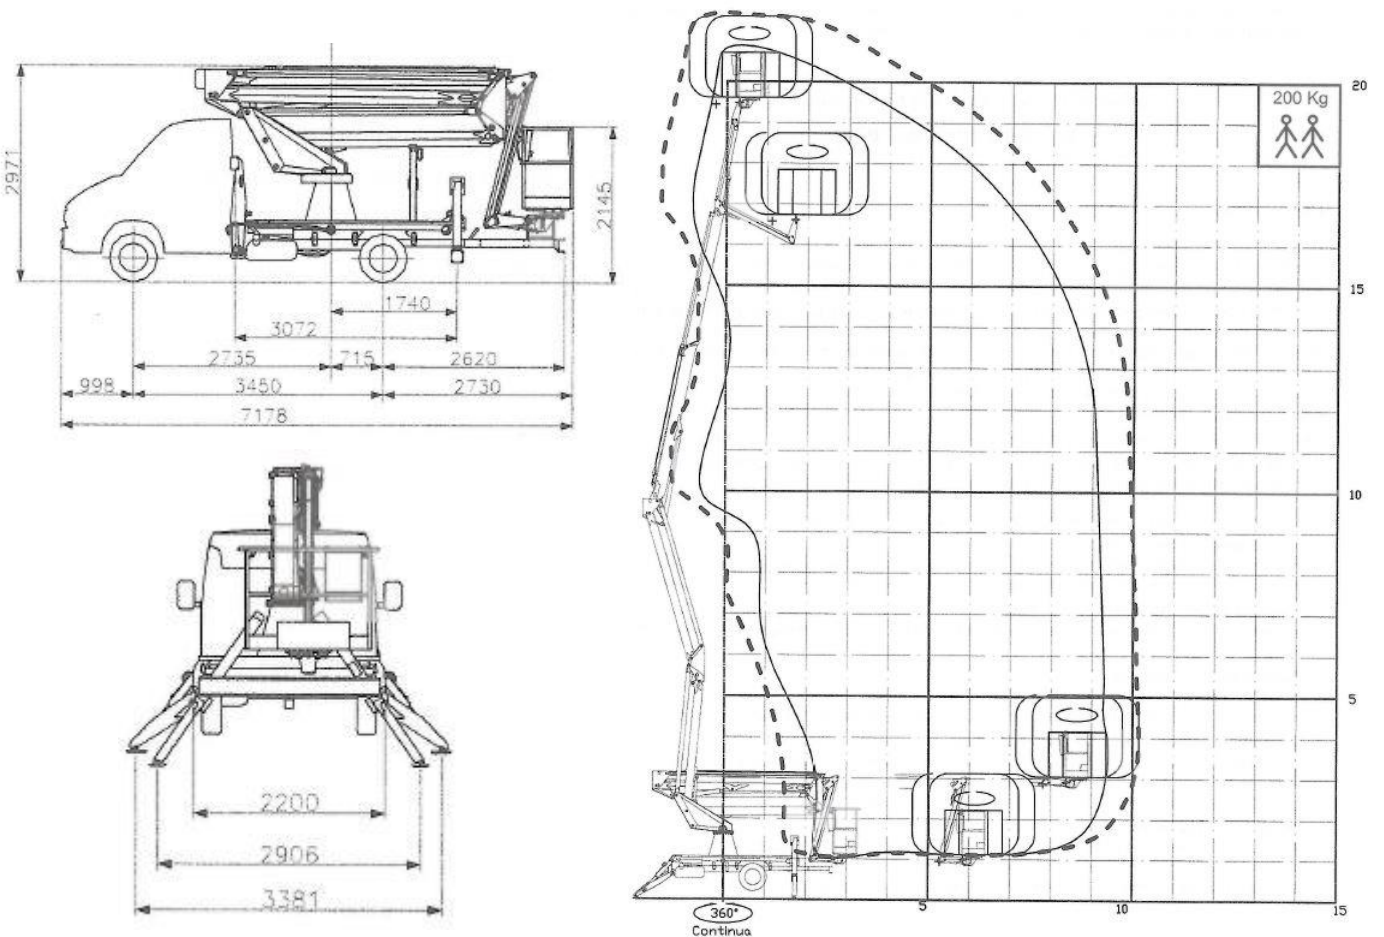

Camionnette nacelle Eurosky 22.10 HQ JIB

Tarifs de location

TVA non comprise

Permis de conduire voiture catégorie B

Assurance bris de machine incluse, franchise CHF 2000.-

Transport aller et retour : CHF 200.-