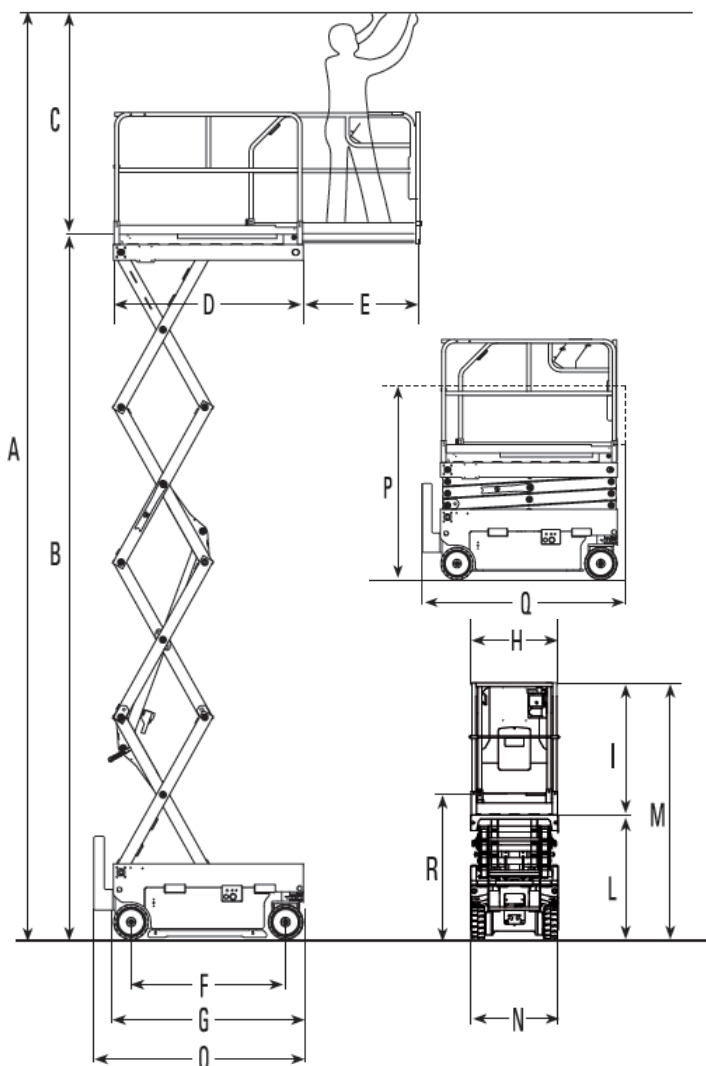

Nacelle ciseaux électrique XS8E

Tarifs de location

1 jour	80.-
2 - 10 jours	70.-
11 - 15 jours	60.-
16 - 20 jours	50.-
21 - 40 jours	40.-
41 - 60 jours	30.-
Dès 61 jours	25.-

Assurance bris de machine incluse,
Franchise CHF 1000.-
TVA non comprise
Transport aller et retour : CHF 200.-

XS8E	A	B	C	D	E	F	G	H	I	L	M	N	O	P	Q	R
	8030	6030	2000	1650	1000	1340	1650	765	1150	1090	2240	765	1820	1870	2040	1320

	XS8E
Capacité totale de la plateforme avec extension :	250 kg
Inclinaison transversale :	2 °
Inclinaison longitudinale :	2 °
Pente admissible (machine replié):	24 %
Vitesses de déplacements :	3- / 0.6 km/h
Poids total :	1'770 kg