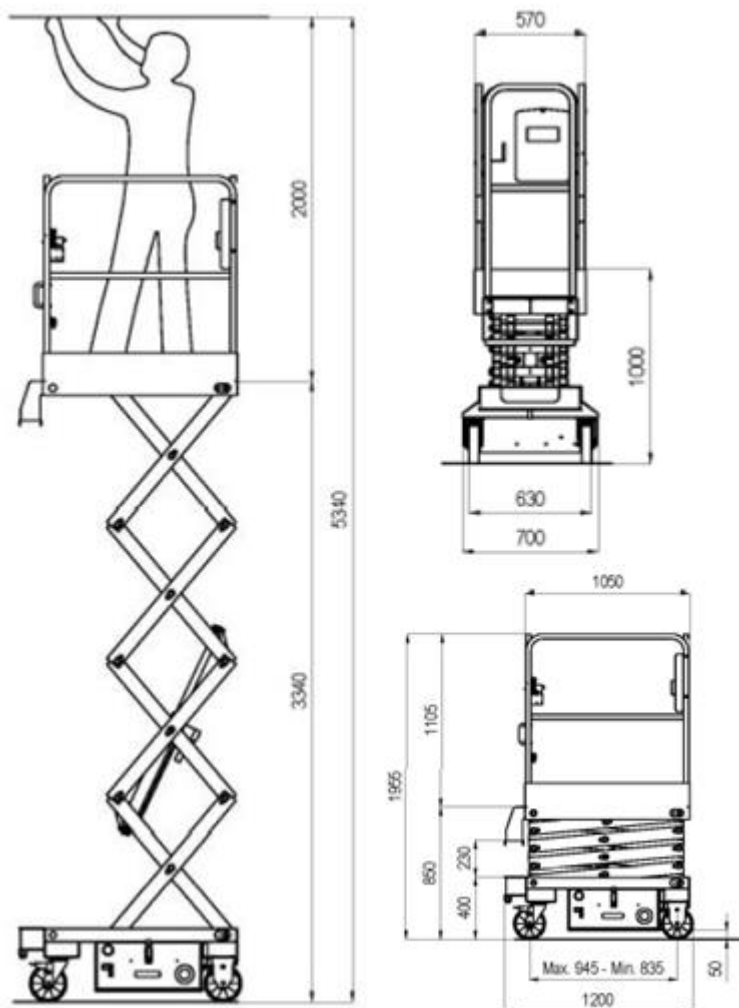

Nacelle ciseaux électrique **XLP5E** Déplacement manuel

XLP5E

Tarifs de location

1 jour	80.-
2 - 10 jours	70.-
11 - 15 jours	60.-
16 - 20 jours	50.-
21 - 40 jours	40.-
41 - 60 jours	30.-
Dès 61 jours	25.-

Assurance bris de machine incluse
Franchise CHF 1000.-
TVA non comprise
Transport aller et retour : CHF 200.-

XLP5E

Capacité totale de la plateforme avec extension :	250 kg
Inclinaison transversale :	1 °
Inclinaison longitudinale :	1.5 °
Poids total :	430 kg