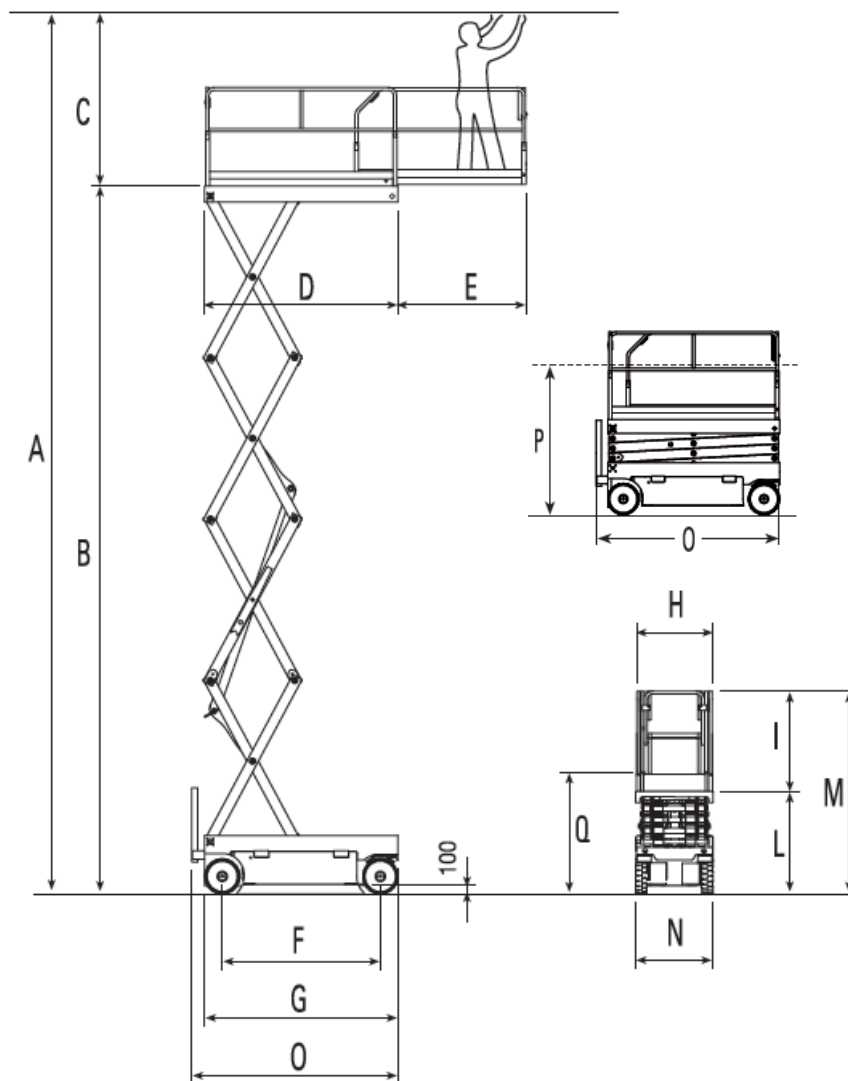

## Nacelle ciseaux électrique X10EN

TVA non comprise

Transport aller et retour : CHF 200.-

**X10EN**

A	B	C	D	E	F	G	H	I	L	M	N	O	P	Q
10200	8200	2000	2250	1500	1840	2250	890	1150	1270	2420	890	2400	1920	1480

**X10EN**

Capacité totale de la plateforme avec extension :	400 kg
Inclinaison transversale :	2 °
Inclinaison longitudinale :	3 °
Pente admissible (machine replié):	20 %
Vitesses de déplacements :	3- / 0.6 km/h
Poids total :	2'750 kg