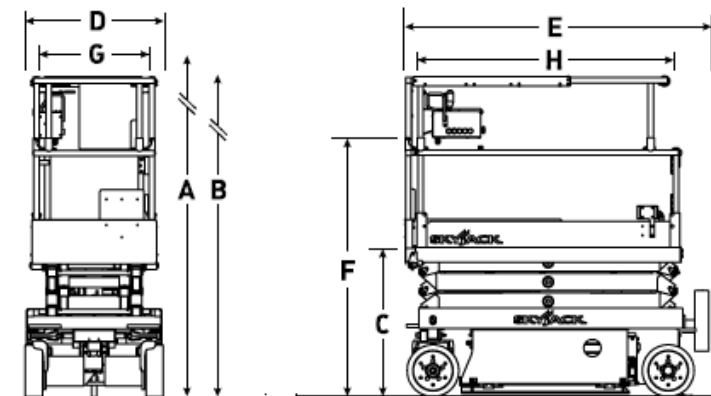

Nacelle ciseaux électrique SJ3215-SJ3219

SJ3215	6.57 m	4.57 m	0.88 m	0.81 m	1.78 m	1.53 m	0.66 m	1.63 m	0.91 m	3.1 km/h	1'120 kg	30%	227 kg
SJ3219	7.79 m	5.79 m	0.99 m	0.81 m	1.78 m	1.64 m	0.66 m	1.63 m	0.91 m	3.1 km/h	1'312 kg	25%	227 kg