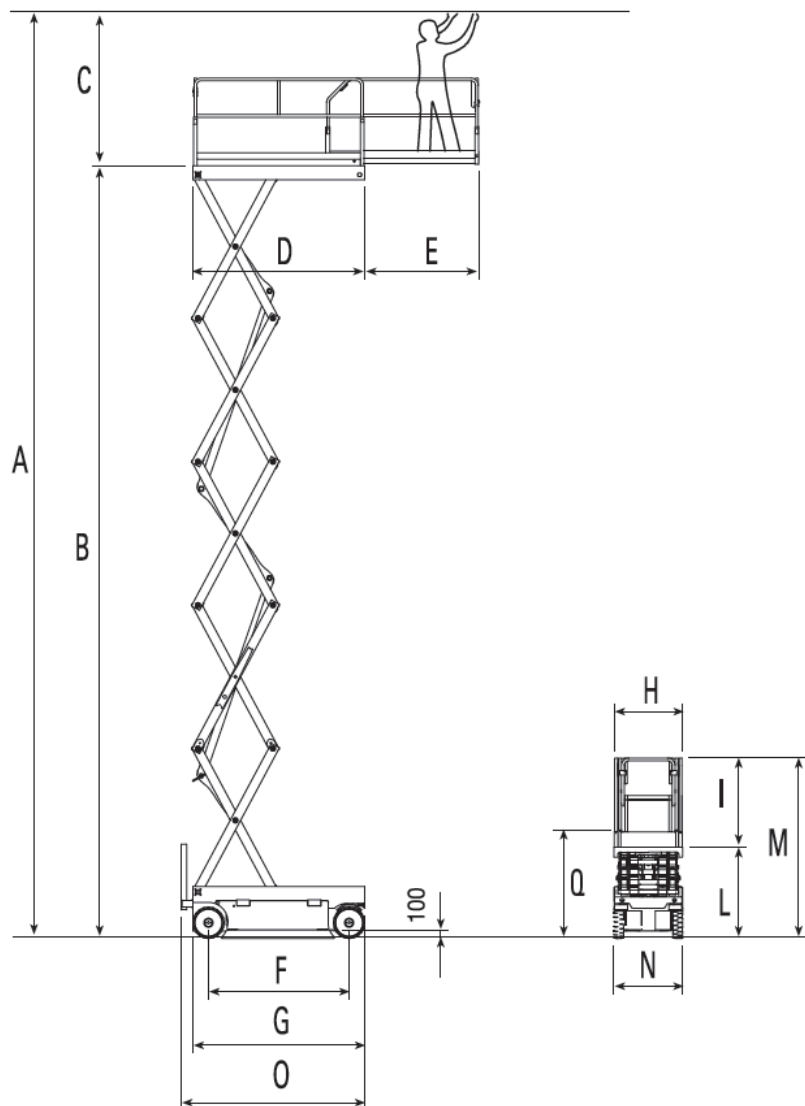

Nacelles ciseaux électriques X12EN - X12EW - X12EW_{wind}

Tarifs de location

1 jour	120.-
2 - 5 jours	100.-
6 - 10 jours	90.-
11 - 15 jours	80.-
16 - 20 jours	70.-
21 - 40 jours	60.-
41 - 60 jours	50.-
Dès 61 jours	45.-

Assurance bris de machine incluse
Franchise CHF 1000.-
TVA non comprise
Transport aller et retour : CHF

200.-

	A	B	C	D	E	F	G	H	I	L	M	N	O	P	Q
X12EN	12100	10100	2000	2250	1500	1840	2250	890	1150	1390	2540	890	2400	2040	1600
X12EW	12100	10100	2000	2250	1500	1840	2250	1200	1150	1330	2480	1200	2400	1980	1540
X12EW_w	12100	10100	2000	2250	1500	1840	2250	1200	1150	1330	2480	1200	2400	1980	1540

	X12EN	X12EW	X12EW_w	
Capacité totale de la plateforme avec extension :	300	450	300	kg
Inclinaison transversale :	1.2	2	1.5	°
Inclinaison longitudinale :	3	3	3	°
Pente admissible (machine replié):	23	26	23	%
Vitesses de déplacements :	3- / 0.6	3- / 0.6	3- / 0.6	km/h
Poids total :	3'430	2'820	3'320	kg