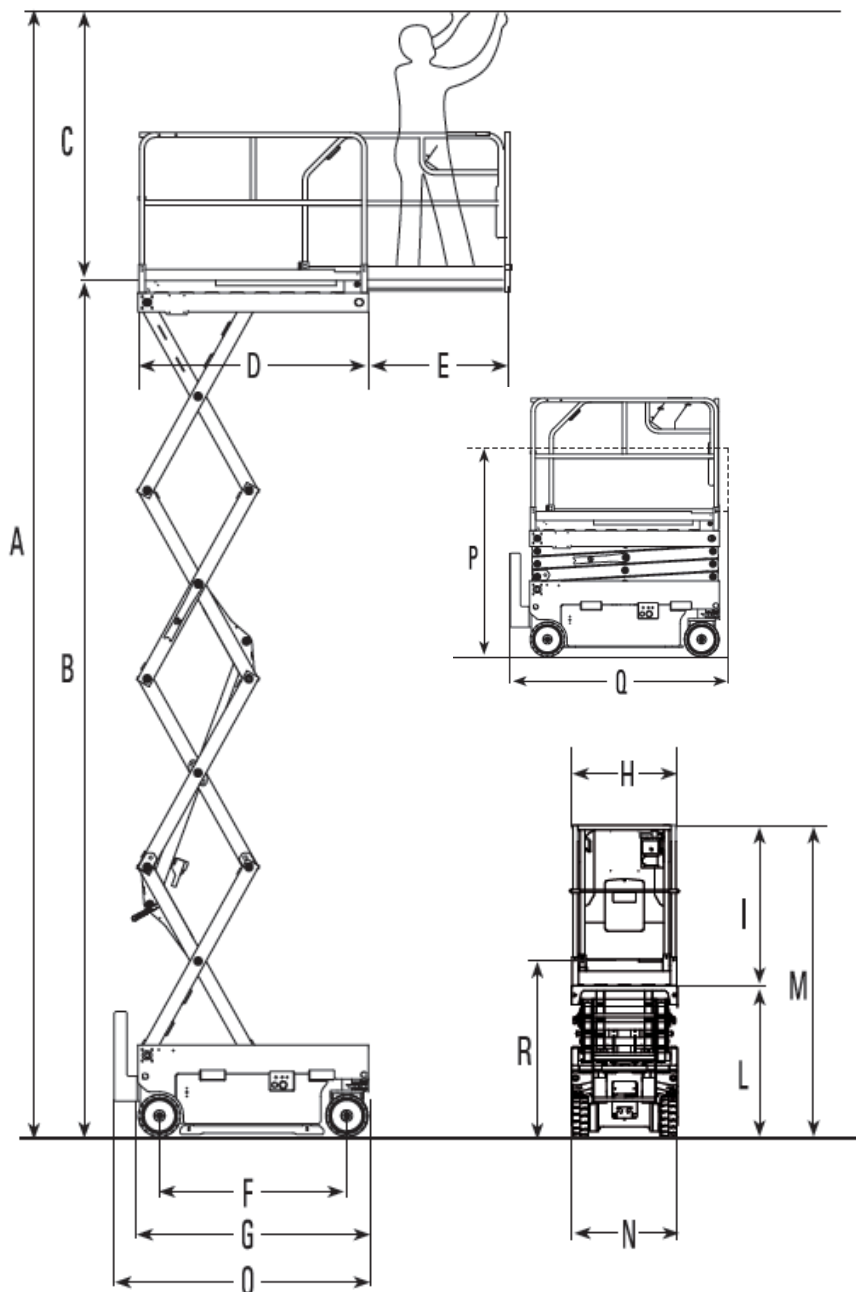

Nacelle ciseaux électrique XS9E

Tarifs de location

1 jour	100.-
2 - 5 jours	90.-
6 - 10 jours	80.-
11 - 15 jours	70.-
16 - 20 jours	60.-
21 - 40 jours	50.-
41 - 60 jours	40.-
Dès 61 jours	35.-

Assurance bris de machine incluse
Franchise CHF 1000.-
TVA non comprise
Transport aller et retour : CHF 200.-

XS9E	A	B	C	D	E	F	G	H	I	L	M	N	O	P	Q	R
	9380	7380	2000	1650	1000	1340	1650	765	1150	1200	2350	765	1820	1980	2040	1430

	XS9E
Capacité totale de la plateforme avec extension :	200 kg
Inclinaison transversale :	1 °
Inclinaison longitudinale :	2 °
Pente admissible (machine replié):	23 %
Vitesses de déplacements :	3- / 0.6 km/h
Poids total :	2'000 kg